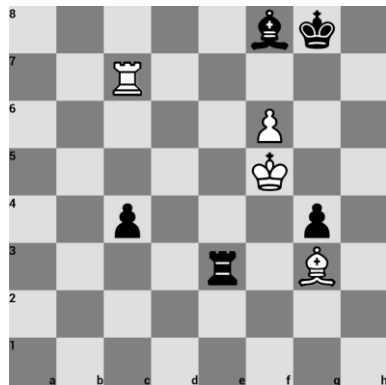

Turm / Läufer Endspiele

Voll mit Taktik

Kitaev - Belokurov , Jaroslavl 1989
Schwarz am Zug

E.Berg - Elsness, Oslo 2011
Schwarz am Zug

Vachier-Lagrave - Eljanov, Bremen 2011
Weiß am Zug

Schirow - Aronian, Moskau 2006
Schwarz am Zug