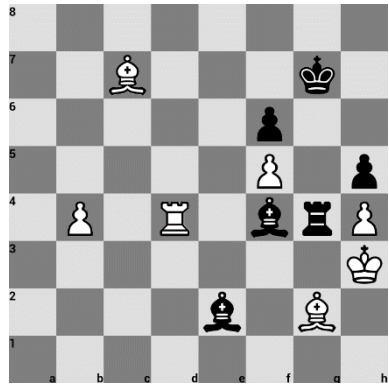

Turm / Läufer Endspiele

Voll mit Taktik

Kitaev - Belokurov , Jaroslavl 1989
Schwarz am Zug

E.Berg - Elsness, Oslo 2011
Schwarz am Zug

Vachier-Lagrave - Eljanov, Bremen 2011
Weiß am Zug

Schirow - Aronian, Moskau 2006
Schwarz am Zug