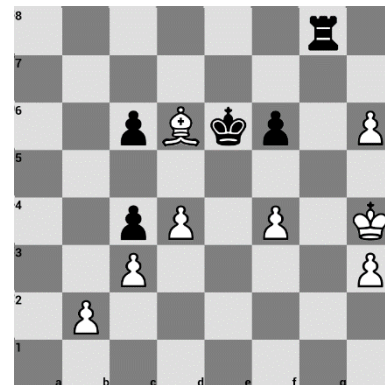

Turm / Läufer Endspiele

Voll mit Taktik

Kitaev - Belokurov , Jaroslavl 1989
Schwarz am Zug

E.Berg - Elsness, Oslo 2011
Schwarz am Zug

Vachier-Lagrave - Eljanov, Bremen 2011
Weiß am Zug

Schirow - Aronian, Moskau 2006
Schwarz am Zug