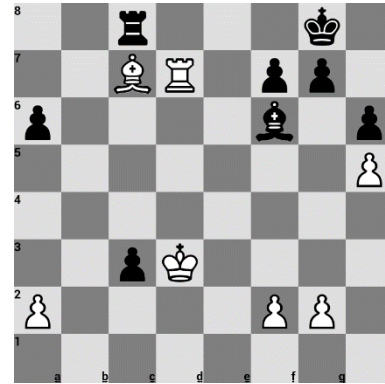

Turm / Läufer Endspiele

Voll mit Taktik

Kitaev - Belokurov , Jaroslavl 1989
Schwarz am Zug

E.Berg - Elsness, Oslo 2011
Schwarz am Zug

Vachier-Lagrave - Eljanov, Bremen 2011
Weiß am Zug

Schirow - Aronian, Moskau 2006
Schwarz am Zug